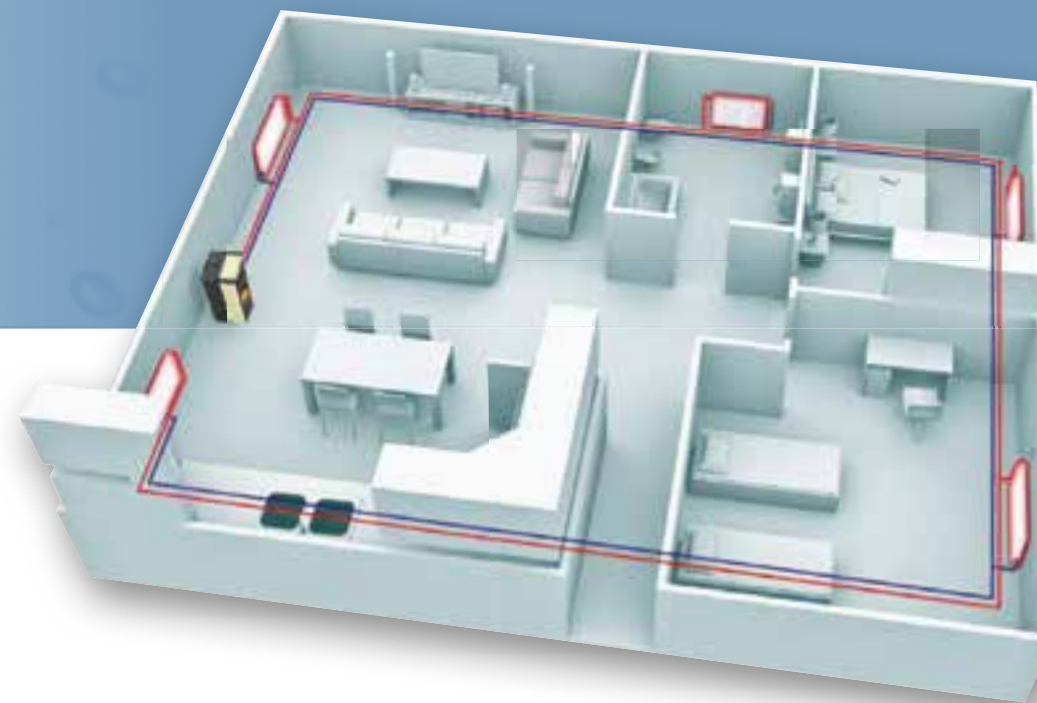

estufas

hydro

SIGMA

12 - 15 - 18 - 24 kW

EFICIENCIA: ErP A+

SIGMA BASIC

SIGMA EVO

CARACTERÍSTICAS TÉCNICAS	SIGMA BASIC				SIGMA EVO		
	12 kW	15 kW	18 kW	24 kW	18 kW	24 kW	
Potencia min/max	kW	4,7-11,6	4,7-15,3	5,6-18,6	7,0-23,3	5,6-18,6	7,0-23,3
Potencia al agua	kW	9,7	12,16	14,6	18,5	14,6	18,5
Potencia al ambiente	kW	1,9	3,17	4	4,8	4	4,8
Diámetro chimenea	mm	100	100	100	100	100	100
Consumo horario min/max	Kg/h	1,1-2,7	1,0-3,5	1,3-4,2	1,6-5,2	1,3-4,2	1,6-5,2
Rendimiento	%	>89,3	>90,3	>91,6	>92,5	>91,6	>92,5
Capacidad depósito	Kg	31	31	31	31	31	31
Autonomía min/max	h	11-22	9-31	7-24	6-19	7-24	6-19
Volumen calefactable	m ³	300	375	450	600	450	600
Peso	Kg	179	179	211	211	214	214
Dimensiones (mm)		A	560	560	560	560	560
		F	567	567	567	567	567
		H	1190	1190	1190	1190	1190

DE SERIE OPCIONAL

		ROJO CORINTO	BLANCO OPACO	NEGRO	EFEECTO ÓXIDO
		CÓDIGO	CÓDIGO	CÓDIGO	CÓDIGO
SIGMA BASIC 12 kW		2180	2181	2182	2183
SIGMA BASIC 15 kW		2265	2266	2267	2268
SIGMA BASIC 18 kW		2273	2274	2275	2276
SIGMA EVO 18 kW		2277	2278	2279	2280
SIGMA BASIC 24 kW		2193	2194	2195	2196
SIGMA EVO 24 kW		2197	2198	2199	2200

Puesta en marcha incluida en el precio y obligatoria (consultar desplazamientos)

ONIX

12 - 15 - 18 - 24 kW

EFICIENCIA: ErP A+

ONIX BASIC

ONIX EVO

CARACTERÍSTICAS TÉCNICAS		12 kW	15 kW	18 kW	24 kW	18 kW	24 kW
Potencia min/max	kW	4,7-11,6	4,7-15,3	5,6-18,6	7,0-23,3	5,6-18,6	7,0-23,3
Potencia al agua	kW	9,7	12,16	14,6	18,5	14,6	18,5
Potencia al ambiente	kW	1,9	3,17	4	4,8	4	4,8
Diámetro chimenea	mm	100	100	100	100	100	100
Consumo horario min/max	Kg/h	1,1-2,7	1,0-3,5	1,3-4,2	1,6-5,2	1,3-4,2	1,6-5,2
Rendimiento	%	>89,3	>90,3	>91,6	>92,5	>91,6	>92,5
Capacidad depósito	Kg	31	31	31	31	31	31
Autonomía min/max	h	11-22	9-31	7-24	6-19	7-24	6-19
Volumen calefactable	m ³	300	375	450	600	450	600
Peso	Kg	180	180	212	212	215	215
Dimensiones (mm)		A	560	560	560	560	560
		F	567	567	567	567	567
		H	1190	1190	1190	1190	1190